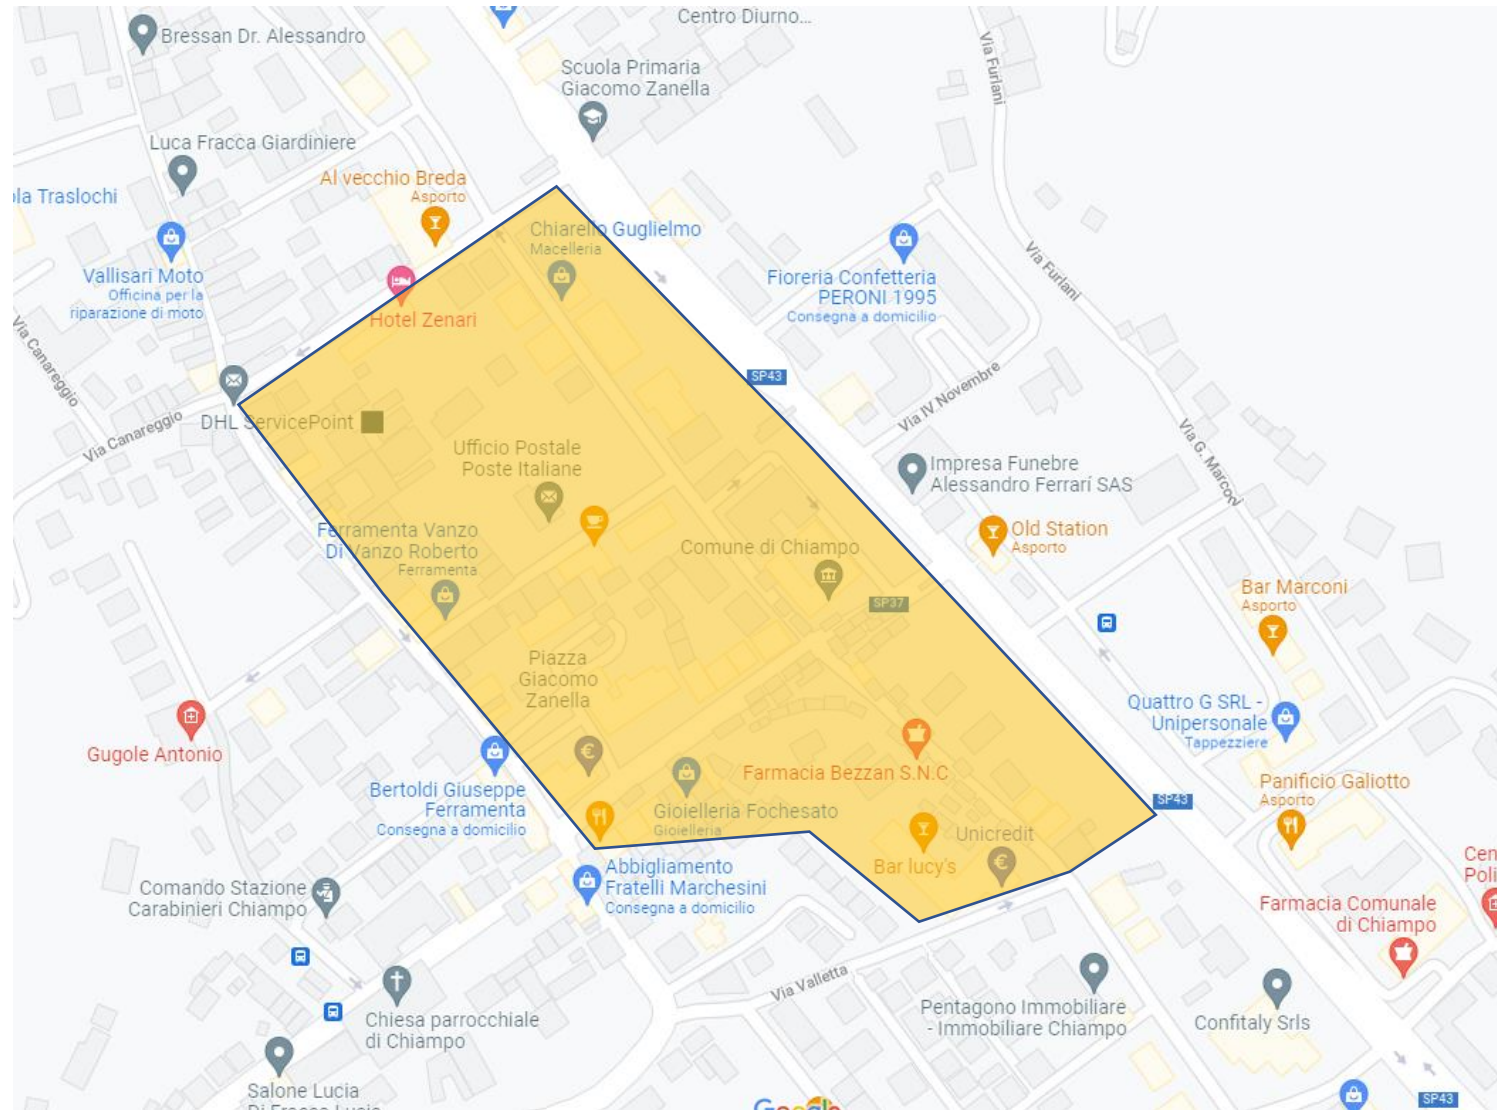

PLANIMETRIA CON INDICAZIONE AREA CON LIMITAZIONI TRAFFICO 2021

LE VIE OGGETTO DI LIMITAZIONE DEL TRAFFICO SONO: PIAZZA ZANELLA, PIAZZA GALTELLI', VIA VOLTA, VIA PINO PIAZZA FONTANA VIA B. DAL MASO DA INCORCIO VIA ZANELLA FINO INCROCIO VIA VALLETTA