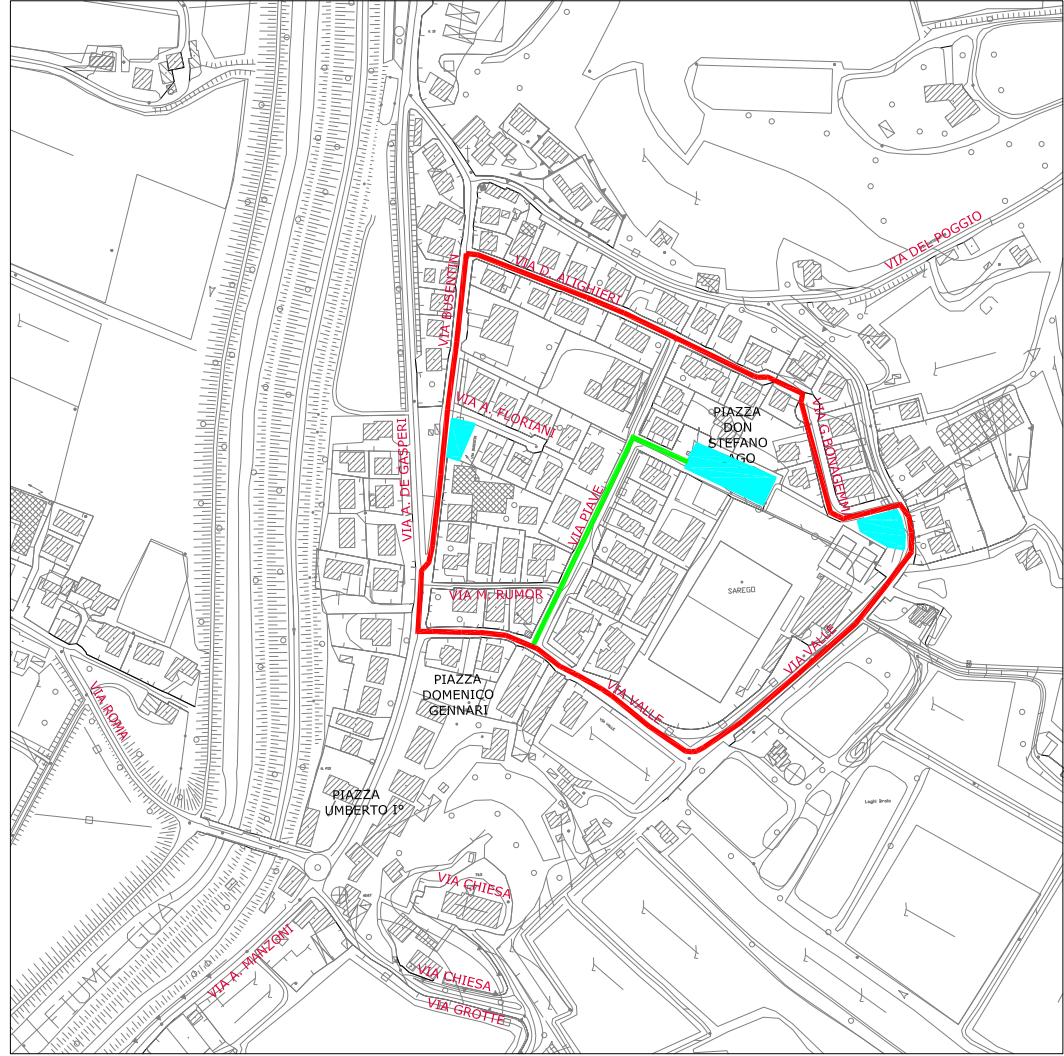

COMUNE DI SAREGO

AREE INTERDETTE ALLA CIRCOLAZIONE

- Area interdetta alla circolazione
 - Parcheggi
 - Strade percorribili
- Orario: 8:30 - 18:30
dal 1 ottobre 2021
al 31 dicembre 2021

SAREGO

MELEDO

MONTICELLO DI FARA