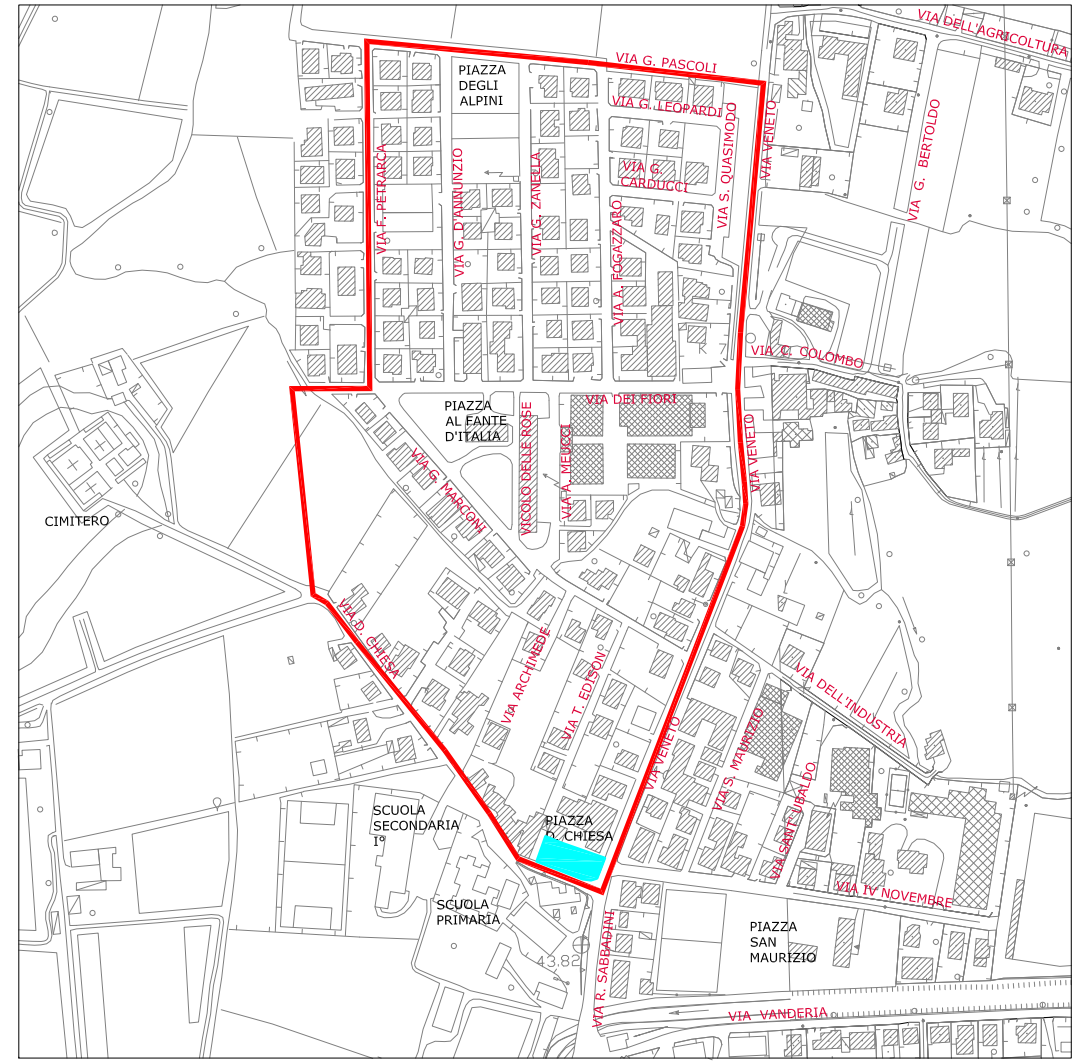

COMUNE DI SAREGO

AREE INTERDETTE ALLA CIRCOLAZIONE

- Area interdetta alla circolazione
 - Parcheggi
 - Strade percorribili
- Orario: 8:30 - 18:30
dal 1 ottobre 2021
al 31 dicembre 2021

SAREGO

MELEDO

MONTICELLO DI FARA