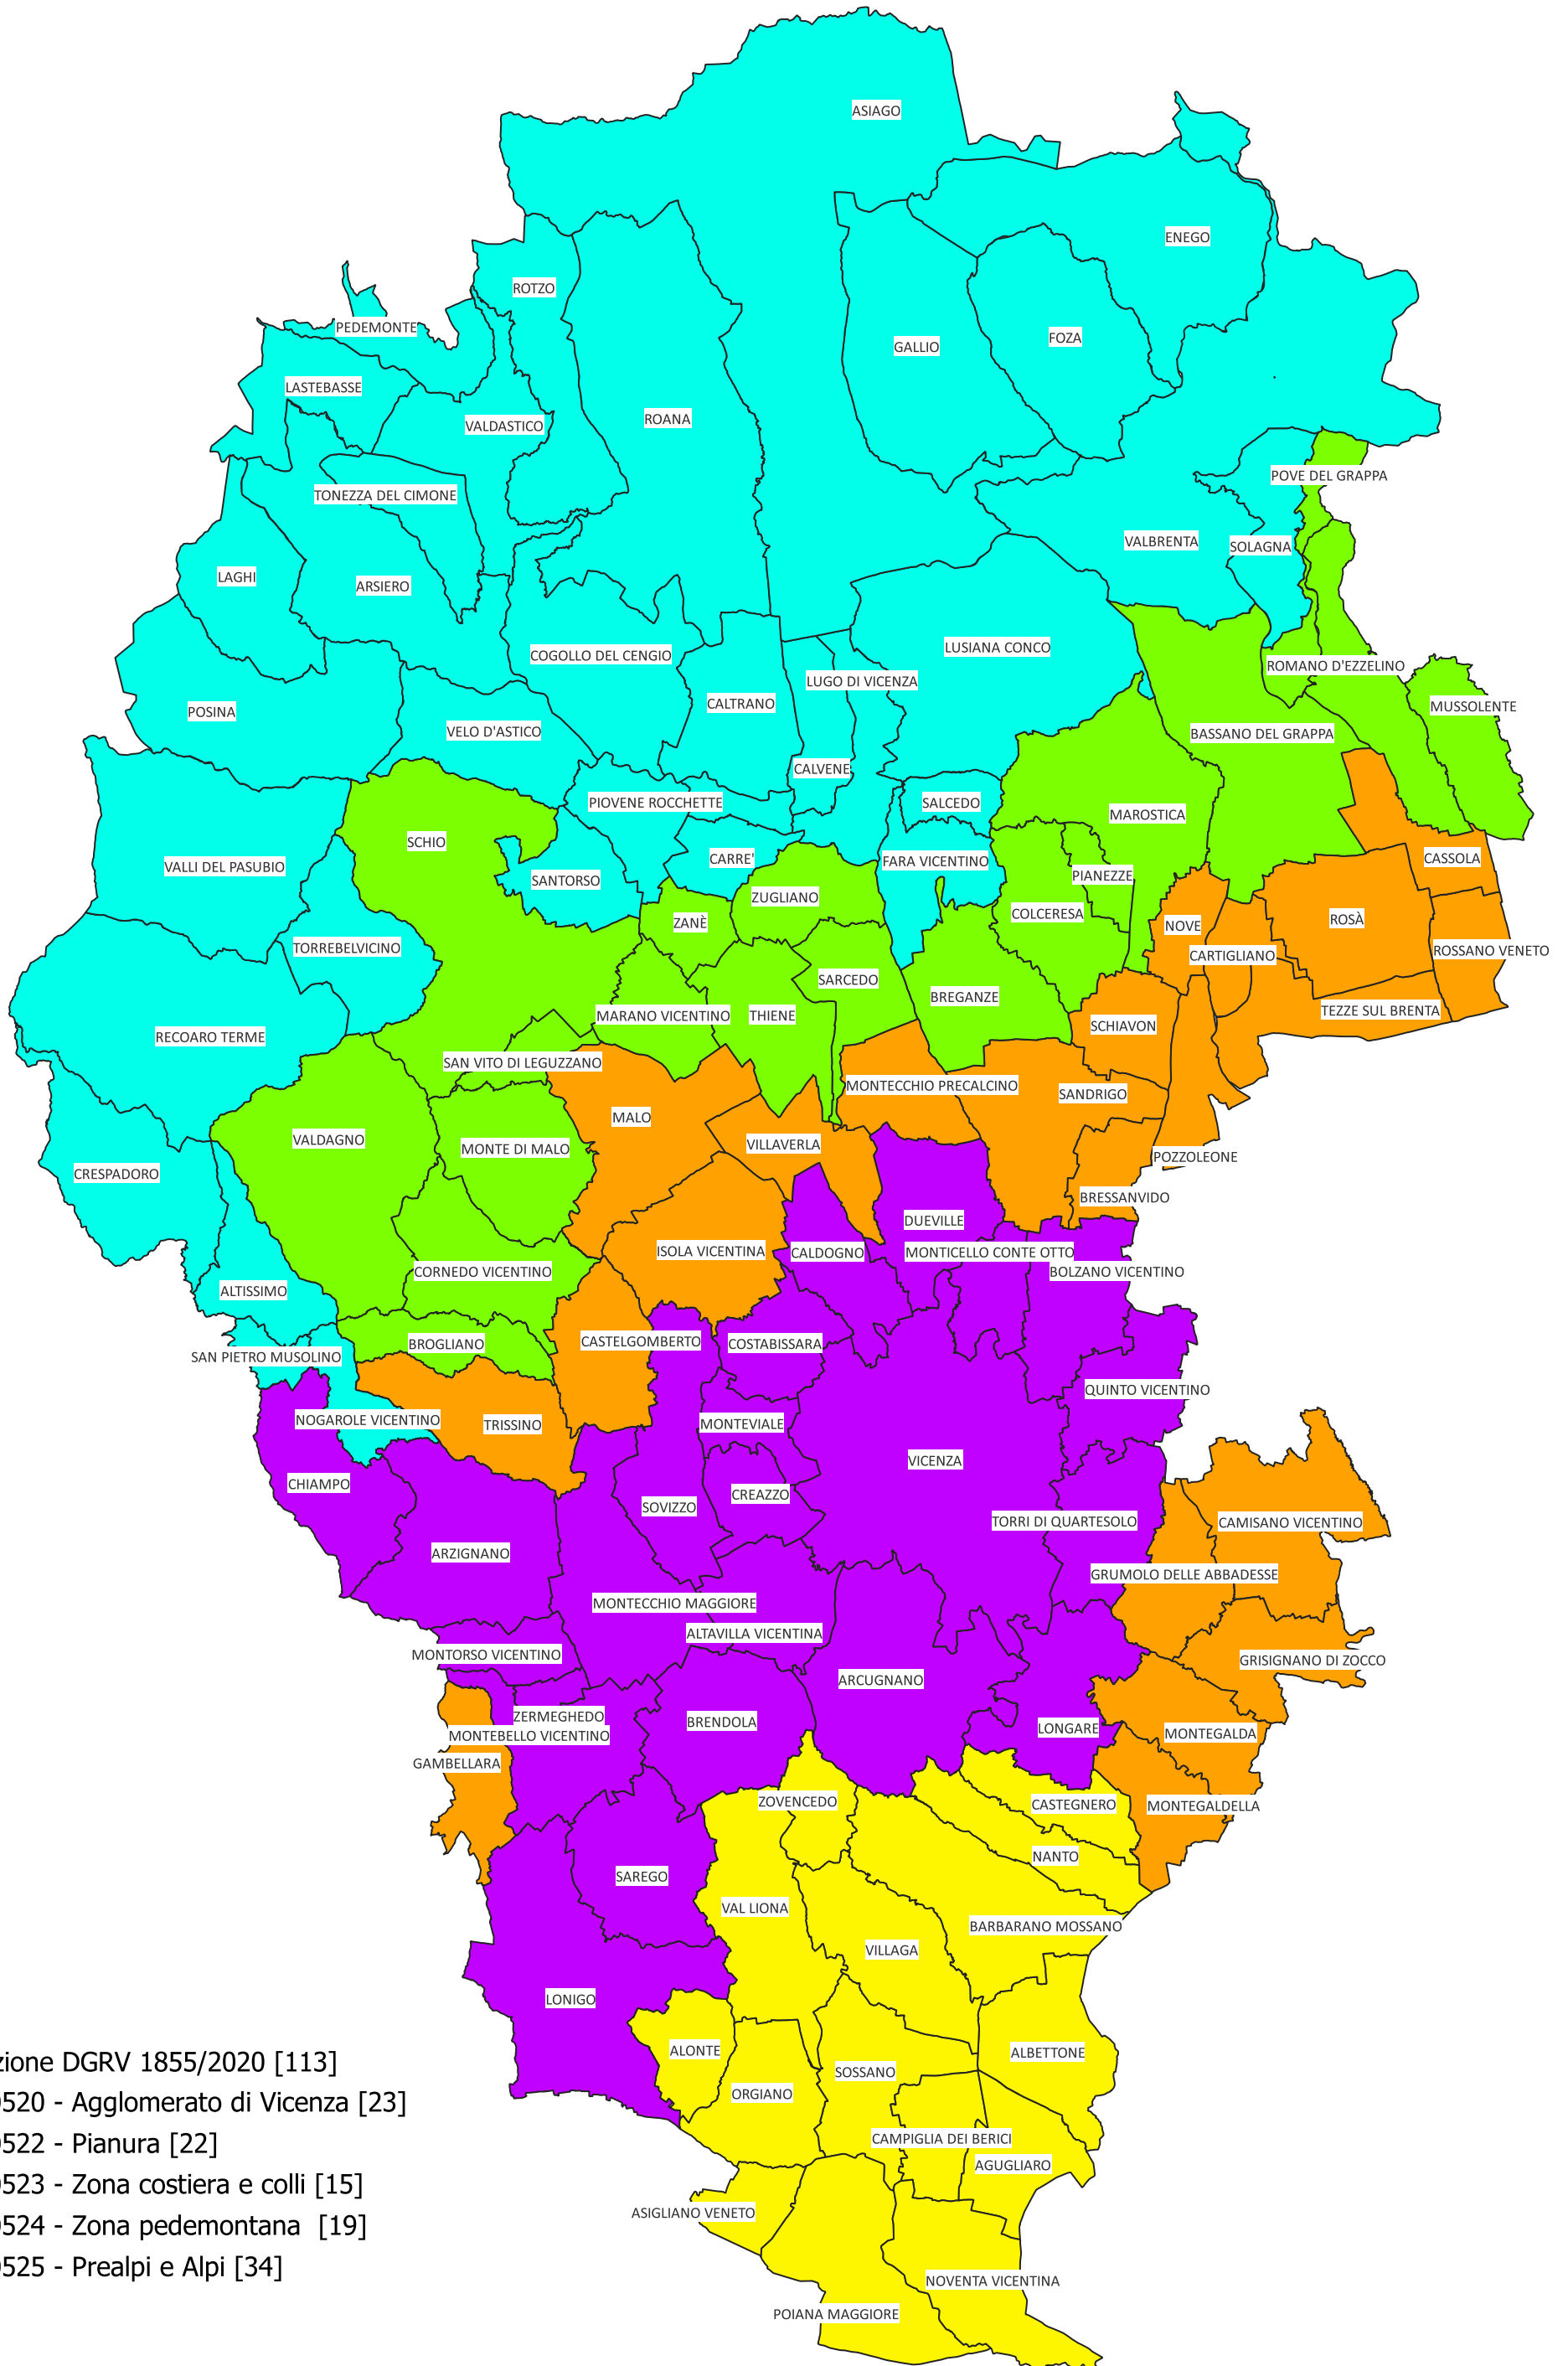

### Zonizzazione Provincia di Vicenza in base alla zona climatica

Zonizzazione DGRV 1855/2020 [113]

IT0520 - Agglomerato di Vicenza [23]

IT0522 - Pianura [22]

IT0523 - Zona costiera e colli [15]

IT0524 - Zona pedemontana [19]

IT0525 - Prealpi e Alpi [34]