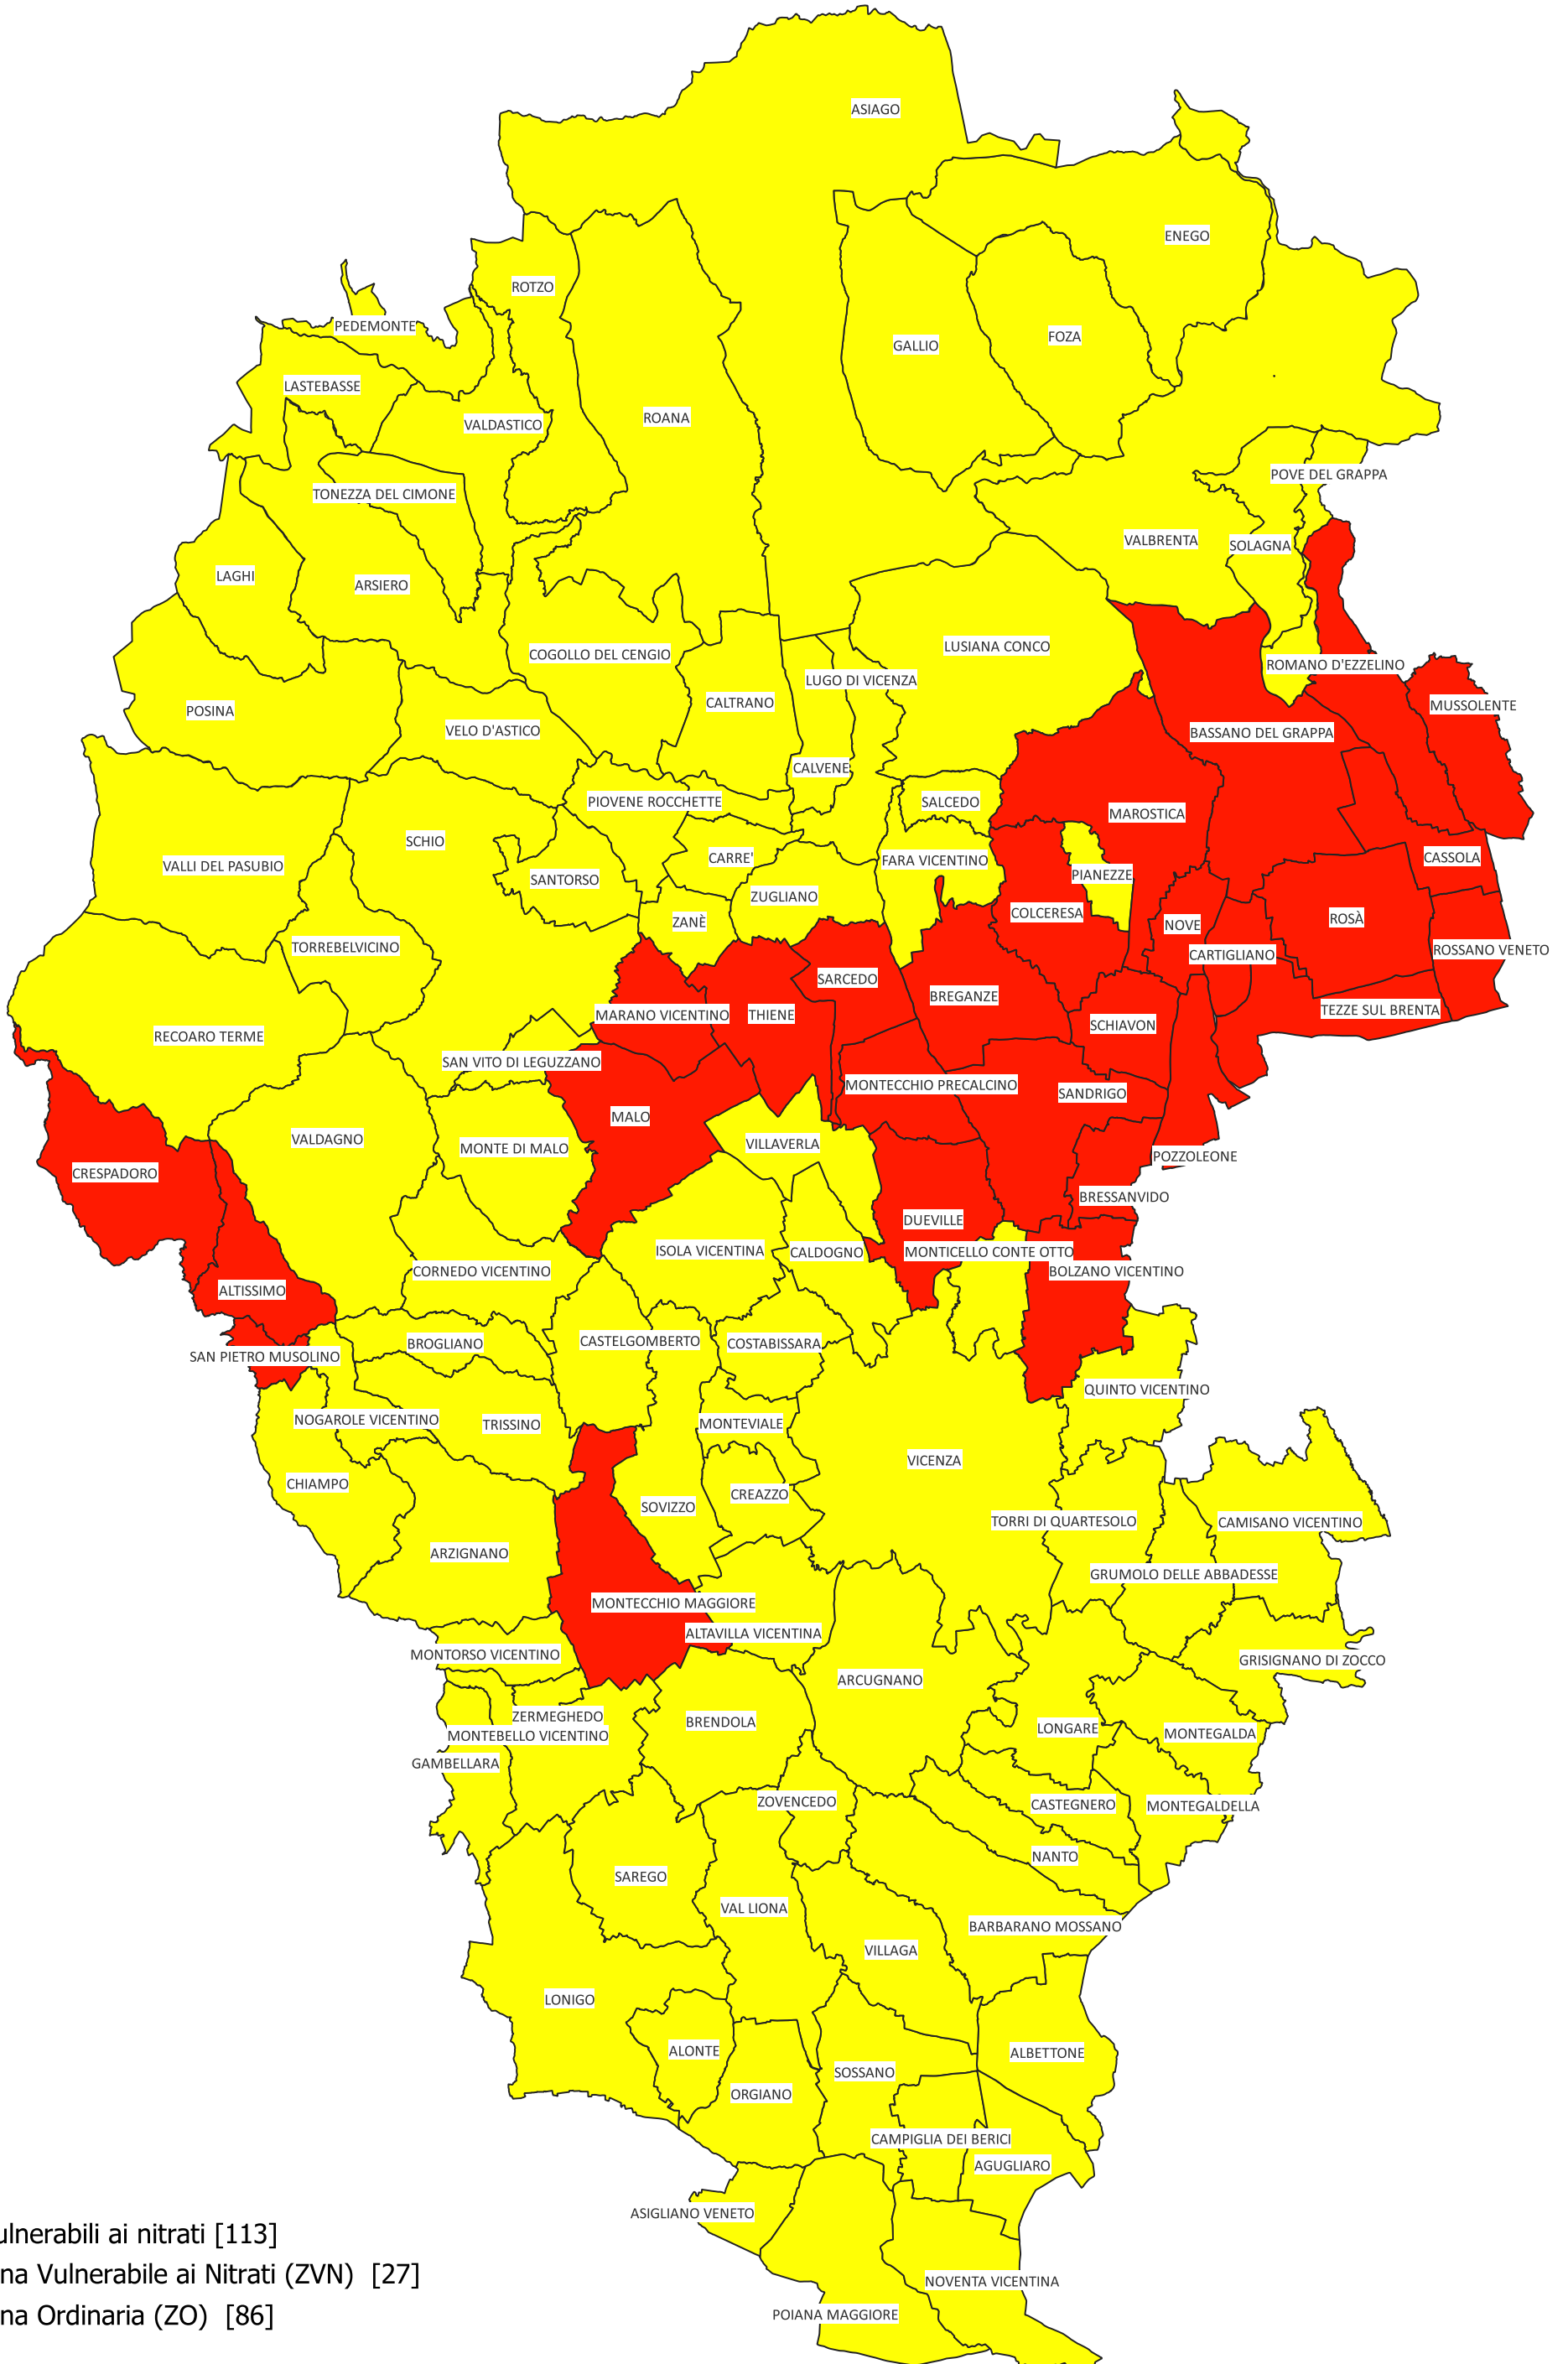

Zone vulnerabili ai nitrati

Zone vulnerabili ai nitrati [113]

■ Zona Vulnerabile ai Nitrati (ZVN) [27]

■ Zona Ordinaria (ZO) [86]